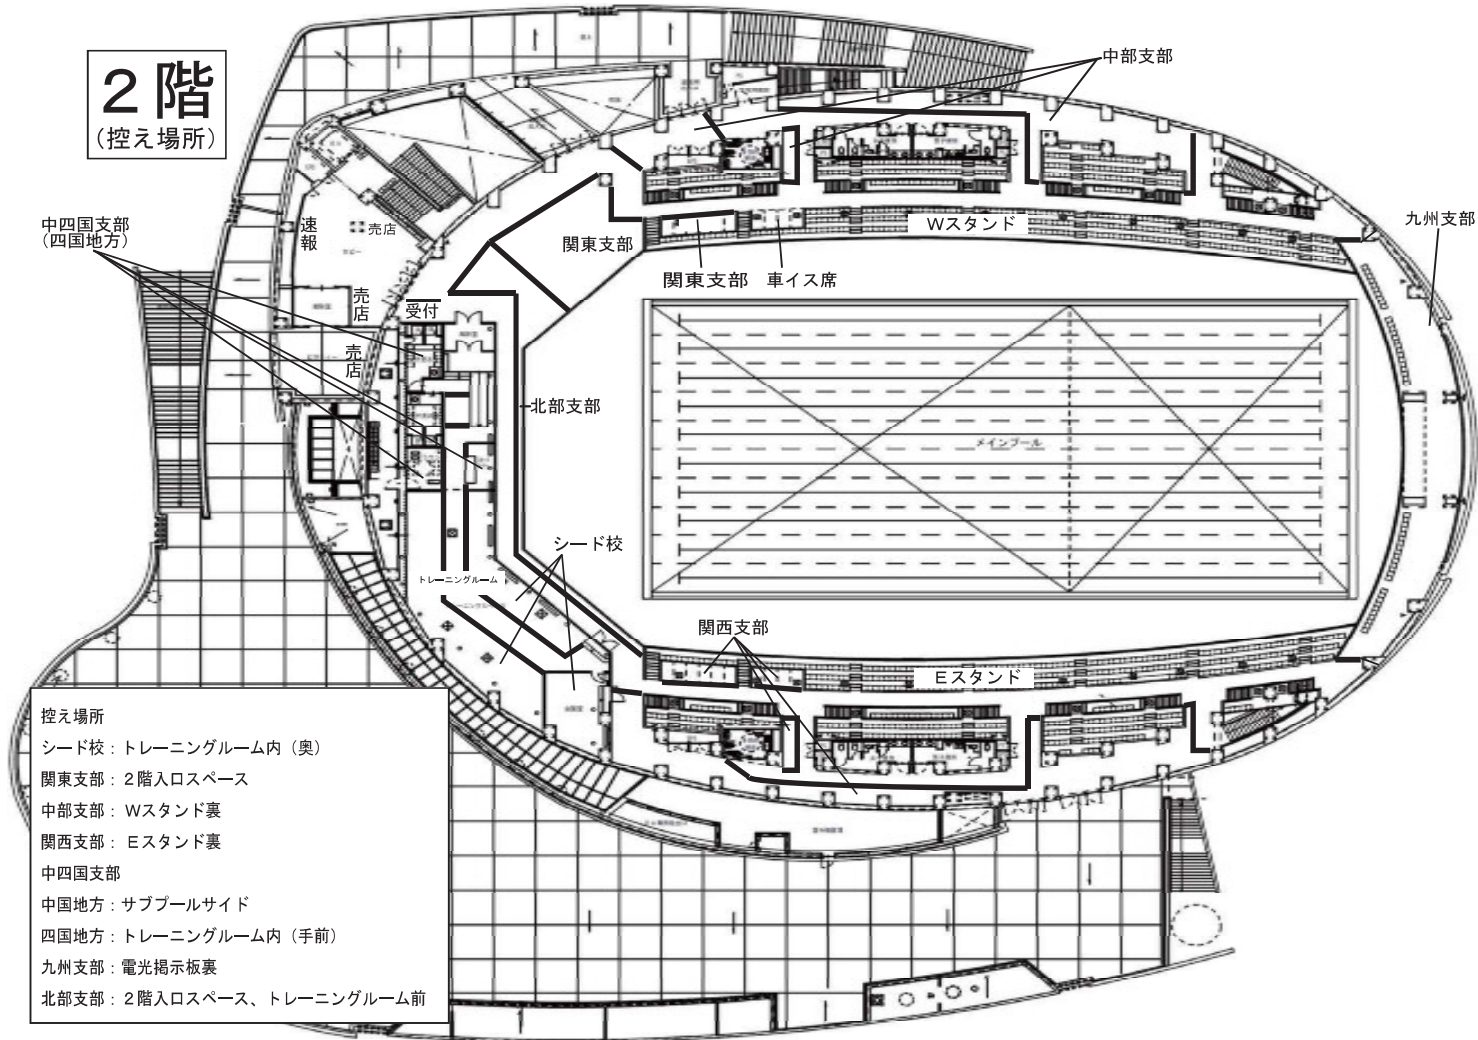

1階

2階

(控え場所)

- 控え場所
- シード校：トレーニングルーム内（奥）
 - 関東支部：2階入口スペース
 - 中部支部：Wスタンド裏
 - 関西支部：Eスタンド裏
 - 中四国支部
 - 中国地方：サブホールサイド
 - 四国地方：トレーニングルーム内（手前）
 - 九州支部：電光掲示板裏
 - 北部支部：2階入口スペース、トレーニングルーム前

Wエリア

2階

(スタンド席)