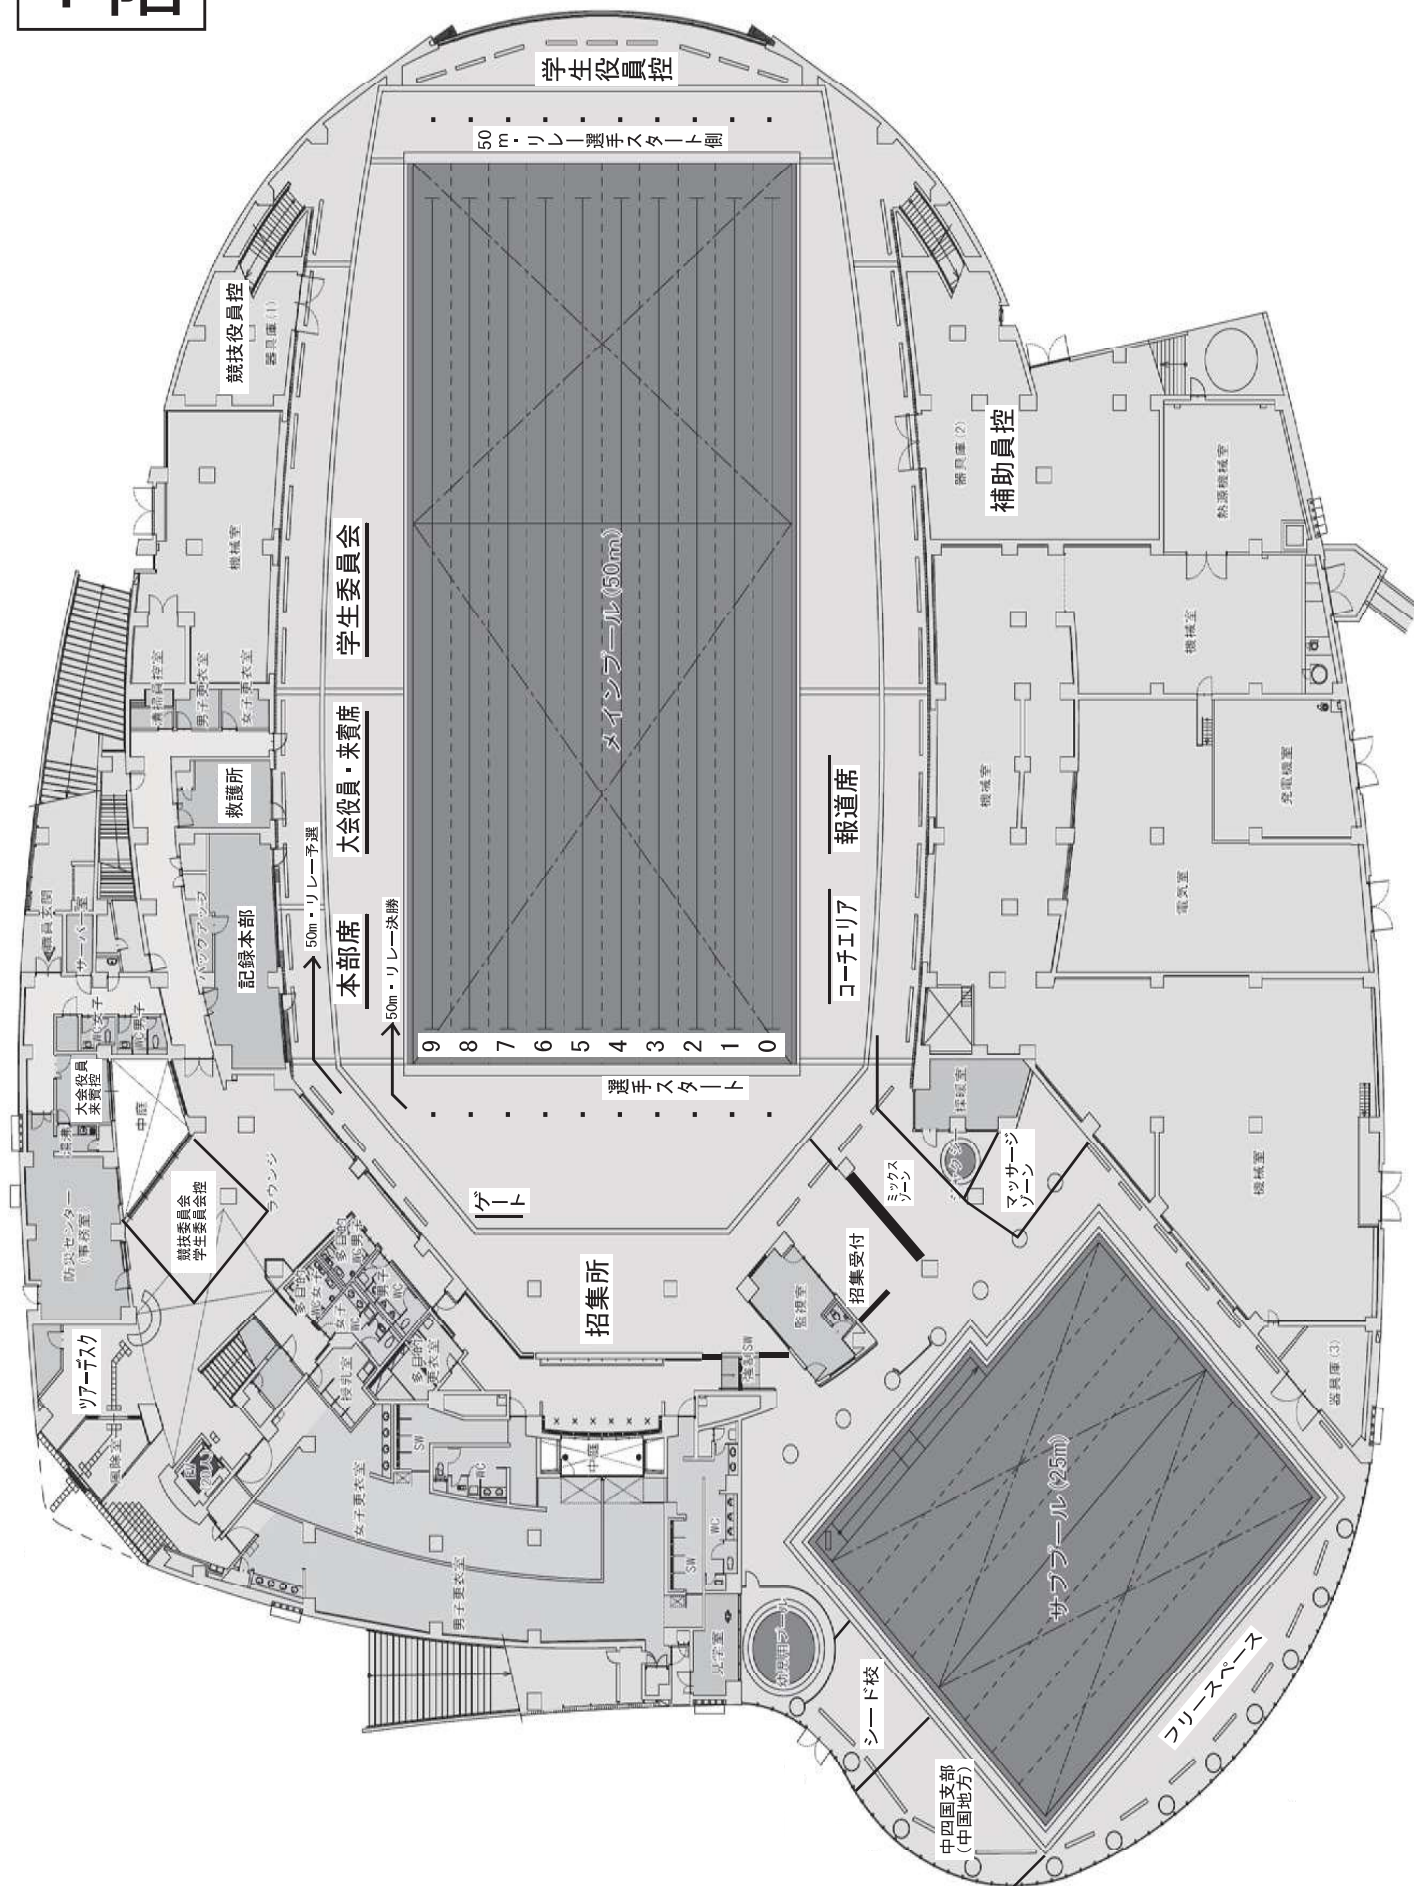

1階

2階

(控え場所)

- 控え場所
- シード校：トレーニングルーム内（奥）
 - 関東支部：2階入口スペース
 - 中部支部：Wスタンド裏
 - 関西支部：Eスタンド裏
 - 中四国支部
 - 中国地方：サブホールサイド
 - 四国地方：トレーニングルーム内（手前）
 - 九州支部：電光掲示板裏
 - 北部支部：2階入口スペース、トレーニングルーム前

Wエリア

2階

(スタンド席)